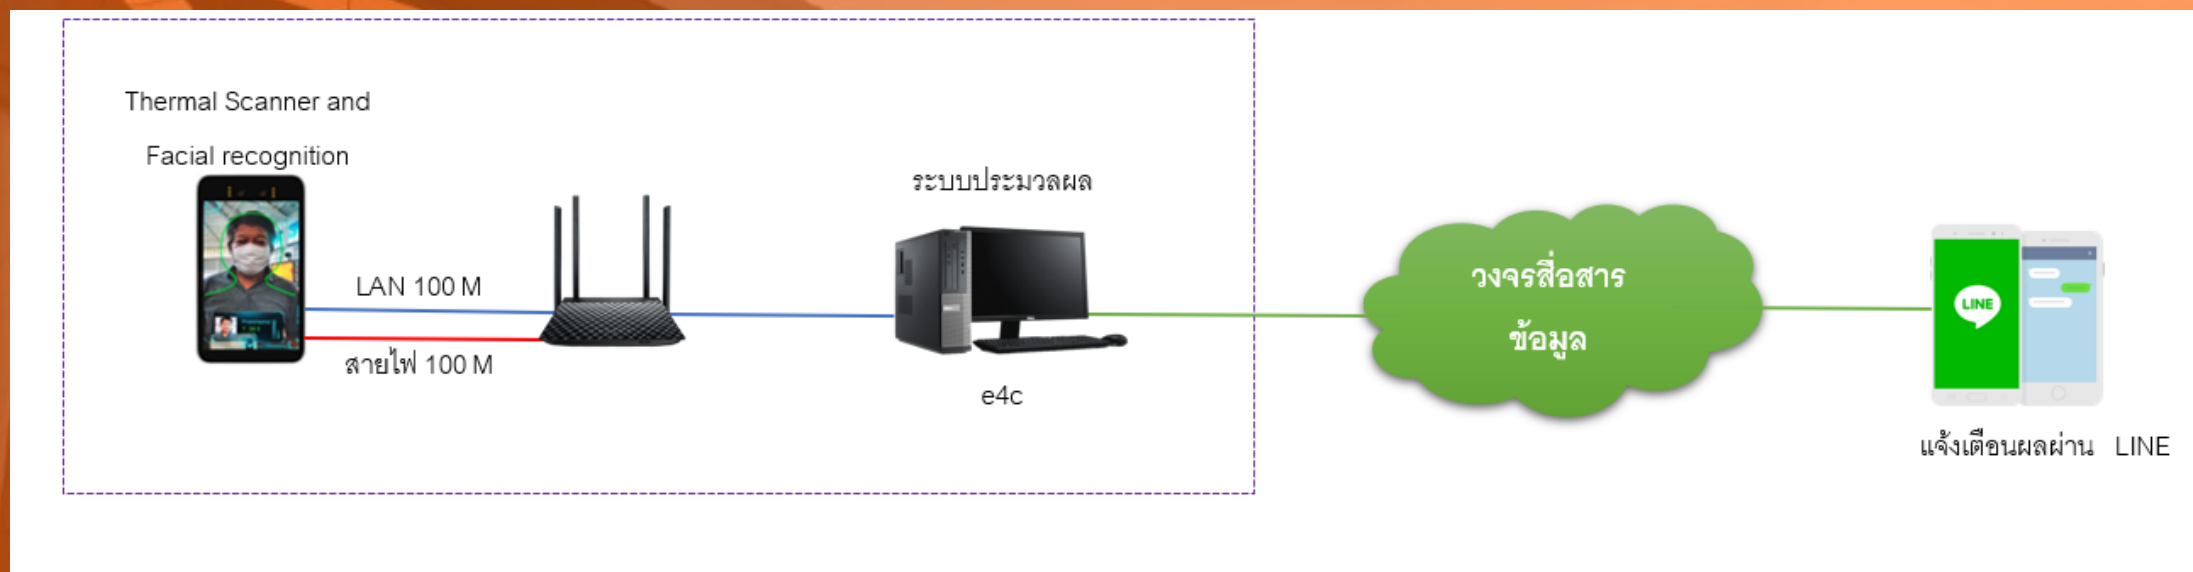

Access Mode

Access Mode (การจับรายบุคคล) สามารถตรวจจับอุณหภูมิและจดจำใบหน้า บันทึกข้อมูล เฉพาะบุคคลที่ได้รับอนุญาต จากการลงทะเบียนผ่านระบบ Access Mode พร้อม Alarm และ แจ้งเตือน Line ผ่านระบบ Network ได้