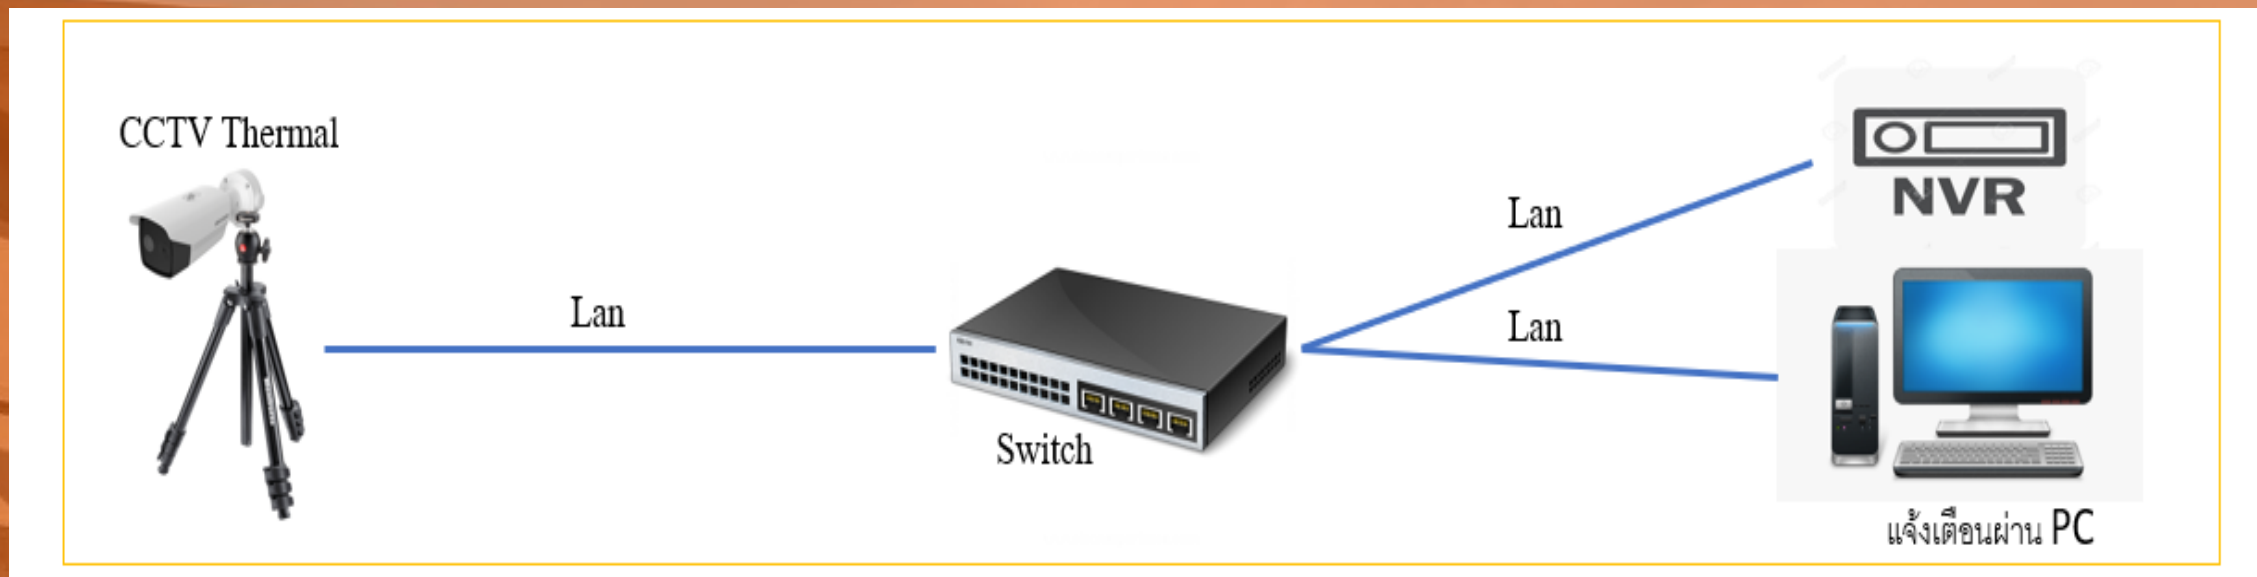

Surveillance Mode

Surveillance Mode (การตรวจจับเป็นกลุ่ม) สามารถตรวจจับอุณหภูมิและจดจำใบหน้าได้ต้องมองกล้องตามจุดที่กำหนด ส่วนการ Alarm จะแจ้งเตือนที่กล้องและเครื่องคอมพิวเตอร์ ยังไม่สามารถแจ้งเตือนไปยัง Line ได้